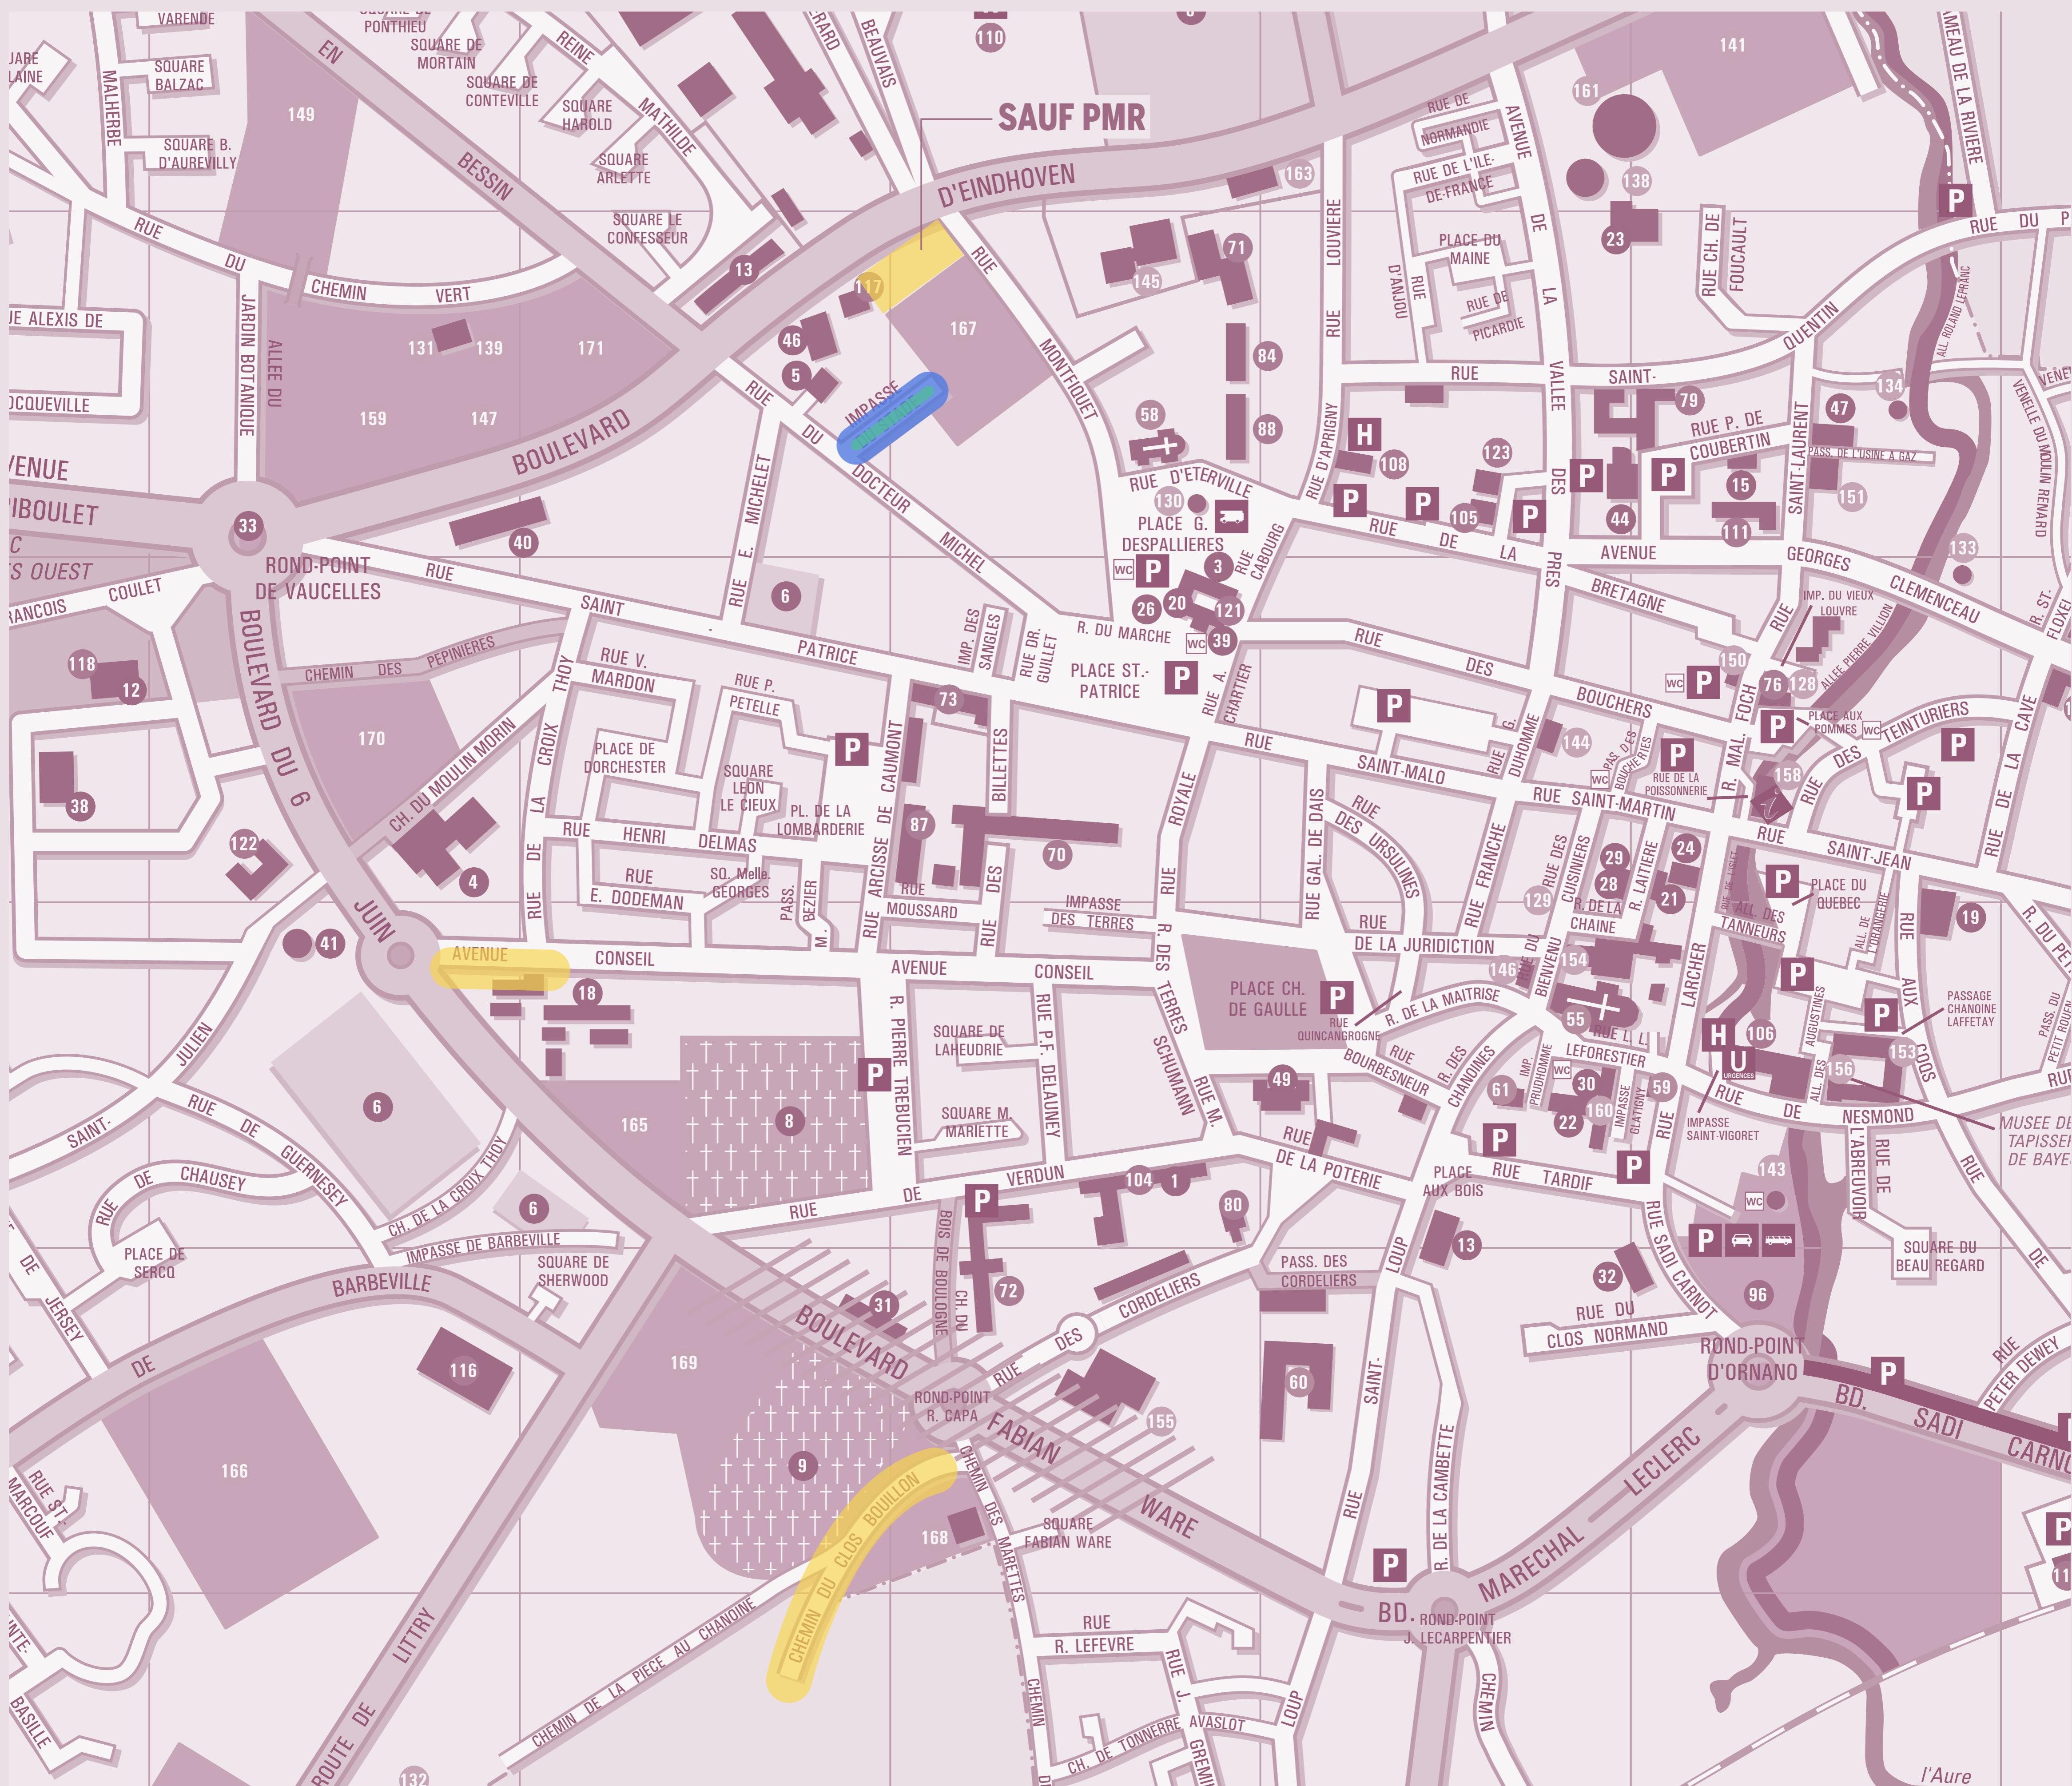

# PLAN DE CIRCULATION MERCREDI 5 JUIN 2024

-  **CIRCULATION INTERDITE DE 14H JUSQU'À LA FIN DES CÉRÉMONIES**
-  **STATIONNEMENT INTERDIT DE 6H À 10H**
-  **STATIONNEMENT INTERDIT**
-  **BORNES DE PIÉTONISATION LEVÉES DU MERCREDI 5 JUIN 6H AU VENDREDI 7 JUIN FIN DE JOURNÉE**

## JEUDI 6 JUIN 2024

-  **CIRCULATION INTERDITE DE 8H JUSQU'À LA FIN DES CÉRÉMONIES**
-  **STATIONNEMENT INTERDIT DÈS 14H**
-  **STATIONNEMENT INTERDIT**
-  **BORNES DE PIÉTONISATION LEVÉES DU MERCREDI 5 JUIN 6H AU VENDREDI 7 JUIN FIN DE JOURNÉE**

# PLAN DE CIRCULATION VENDREDI 7 JUIN 2024

-  **CIRCULATION INTERDITE DE 8H30 JUSQU'À LA FIN DES CÉRÉMONIES**
-  **CIRCULATION INTERDITE DÈS 17H**
-  **STATIONNEMENT INTERDIT DE 17H À MINUIT**
-  **STATIONNEMENT INTERDIT**
-  **BORNES DE PIÉTONISATION LEVÉES DU MERCREDI 5 JUIN 6H AU VENDREDI 7 JUIN FIN DE JOURNÉE**

## SAMEDI 8 JUIN 2024

**CIRCULATION INTERDITE DÈS 17H**

**STATIONNEMENT INTERDIT DE 17H À MINUIT**

**STATIONNEMENT INTERDIT**