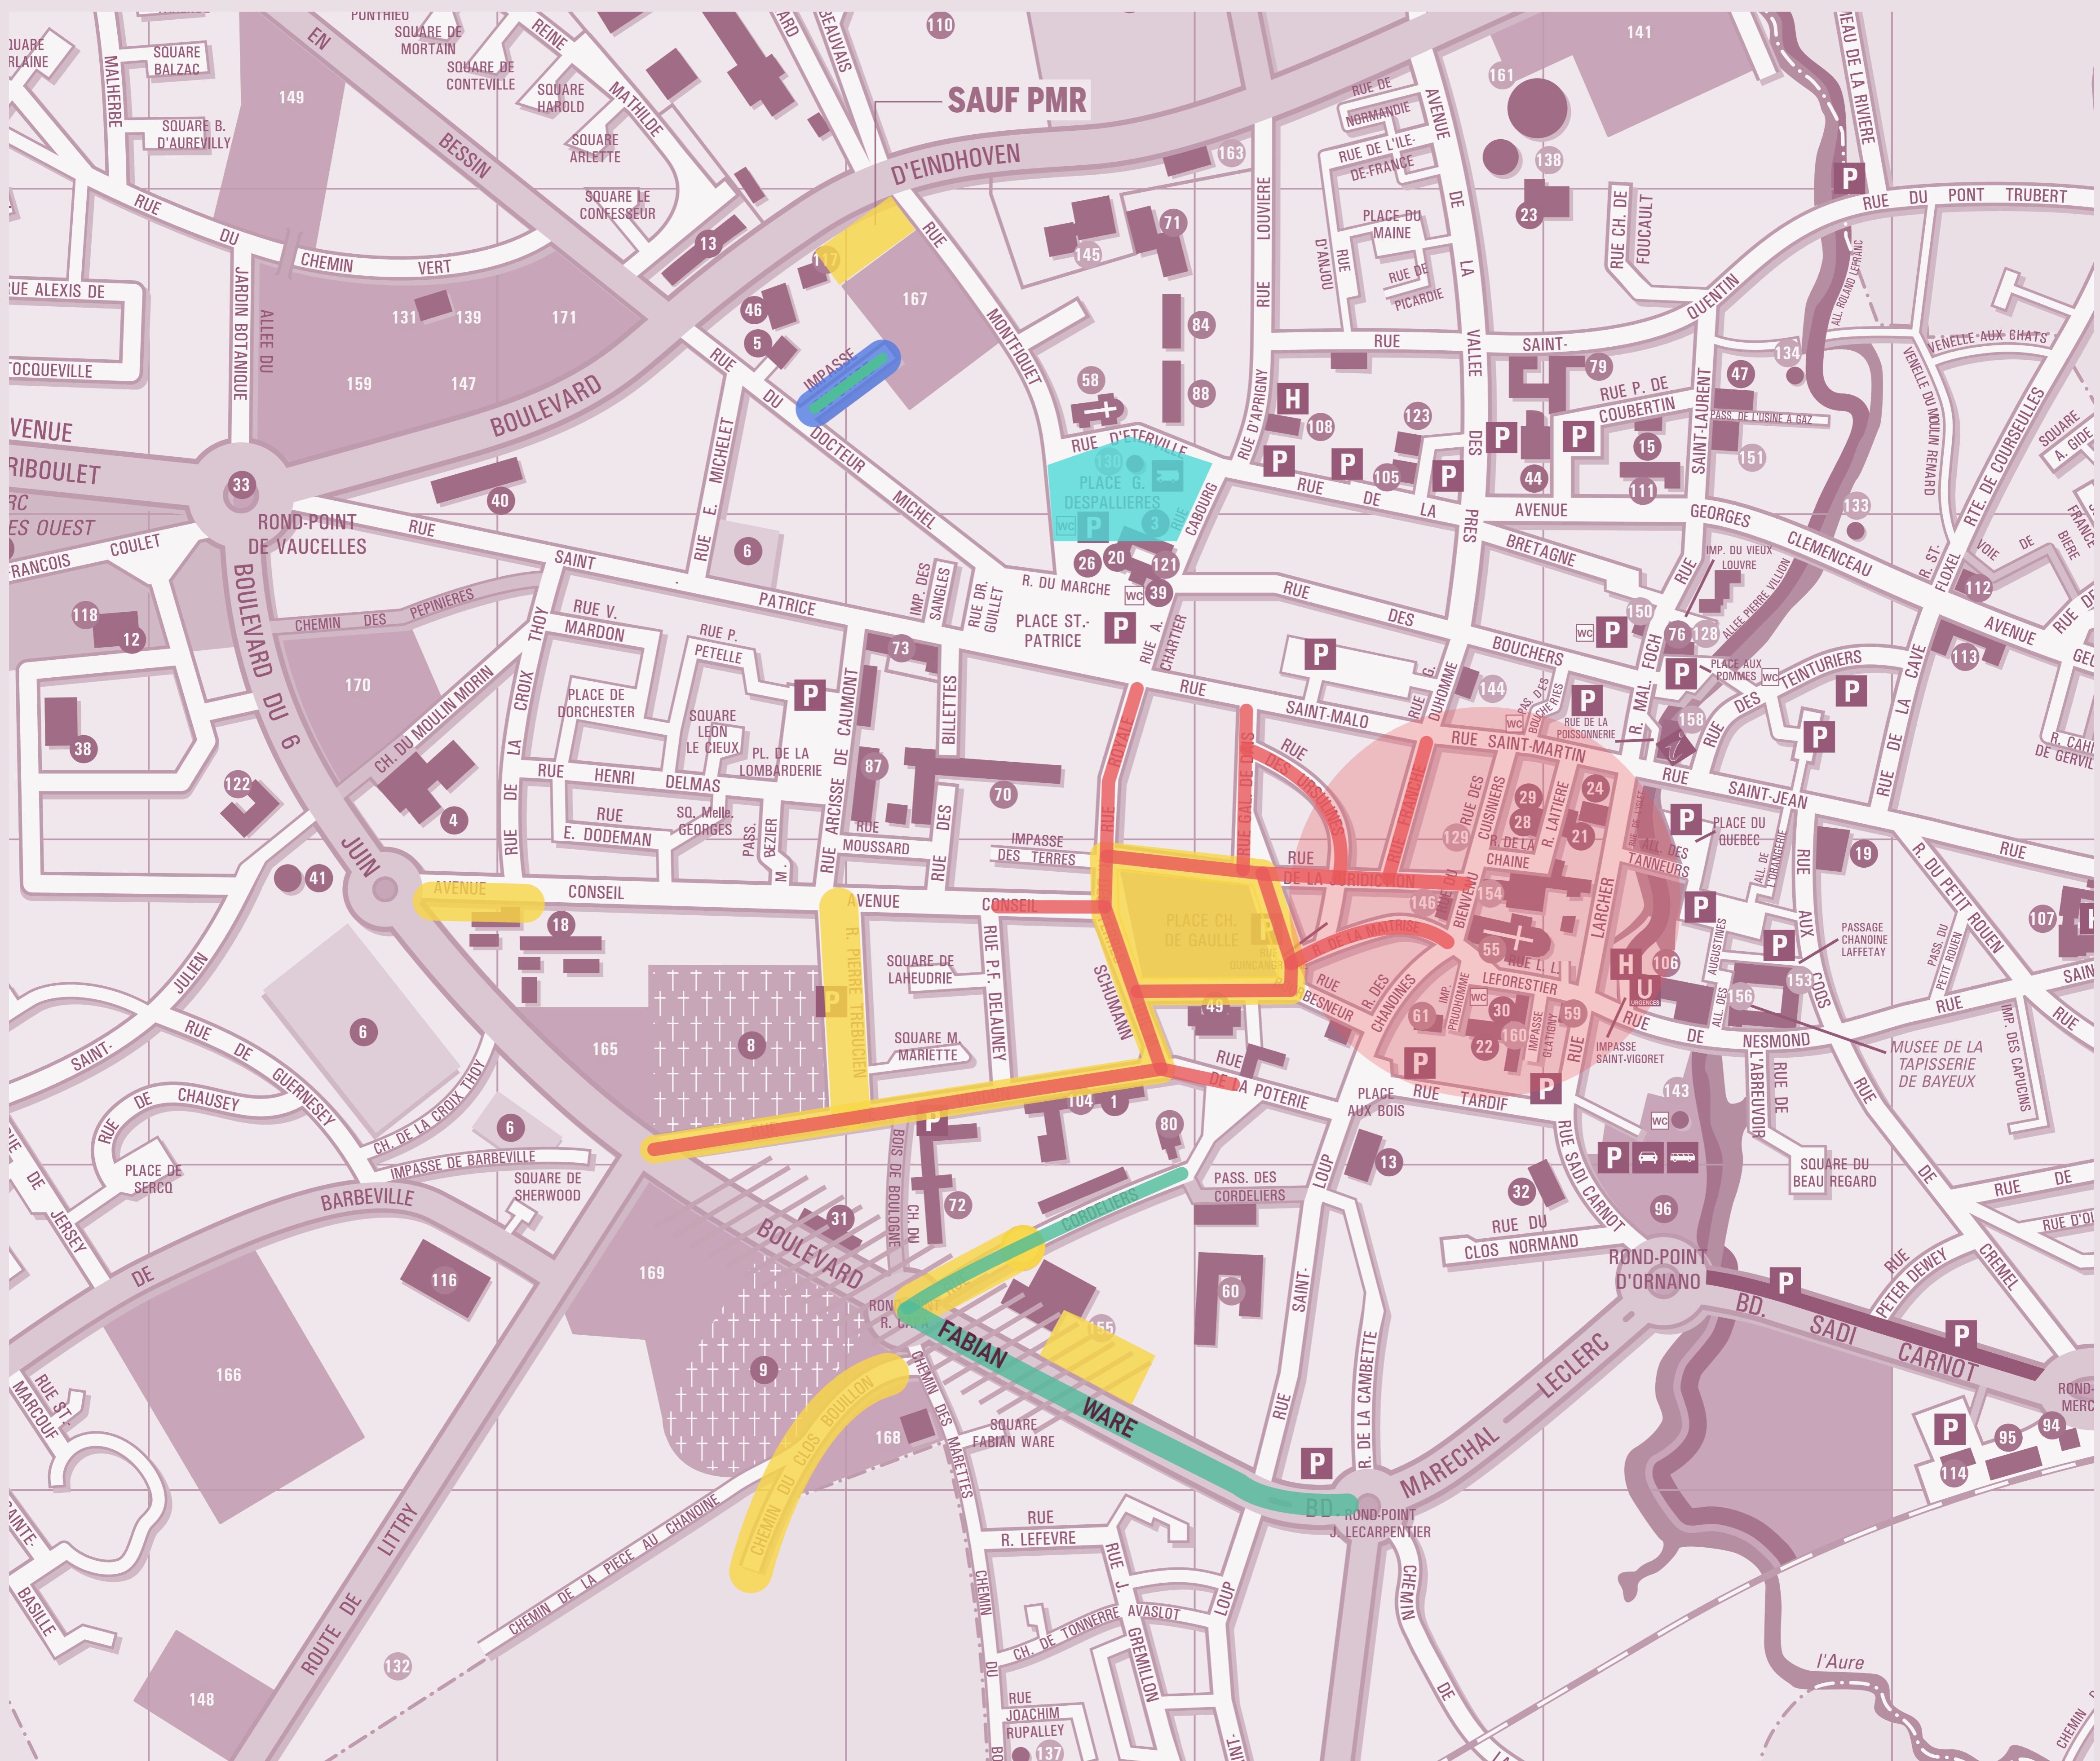

# PLAN DE CIRCULATION MERCREDI 5 JUIN 2024

-  **CIRCULATION INTERDITE DE 14H JUSQU'À LA FIN DES CÉRÉMONIES**
-  **STATIONNEMENT INTERDIT DE 6H À 10H**
-  **STATIONNEMENT INTERDIT**
-  **BORNES DE PIÉTONISATION LEVÉES DU MERCREDI 5 JUIN 6H AU VENDREDI 7 JUIN FIN DE JOURNÉE**

## JEUDI 6 JUIN 2024

-  **CIRCULATION INTERDITE DE 8H JUSQU'À LA FIN DES CÉRÉMONIES**
-  **STATIONNEMENT INTERDIT DÈS 14H**
-  **STATIONNEMENT INTERDIT**
-  **BORNES DE PIÉTONISATION LEVÉES DU MERCREDI 5 JUIN 6H AU VENDREDI 7 JUIN FIN DE JOURNÉE**

# PLAN DE CIRCULATION VENDREDI 7 JUIN 2024

-  **CIRCULATION INTERDITE DE 8H30 JUSQU'À LA FIN DES CÉRÉMONIES**
-  **CIRCULATION INTERDITE DÈS 17H**
-  **STATIONNEMENT INTERDIT DE 17H À MINUIT**
-  **STATIONNEMENT INTERDIT**
-  **BORNES DE PIÉTONISATION LEVÉES DU MERCREDI 5 JUIN 6H AU VENDREDI 7 JUIN FIN DE JOURNÉE**

## SAMEDI 8 JUIN 2024

**CIRCULATION INTERDITE DÈS 17H**

**STATIONNEMENT INTERDIT DE 17H À MINUIT**

**STATIONNEMENT INTERDIT**