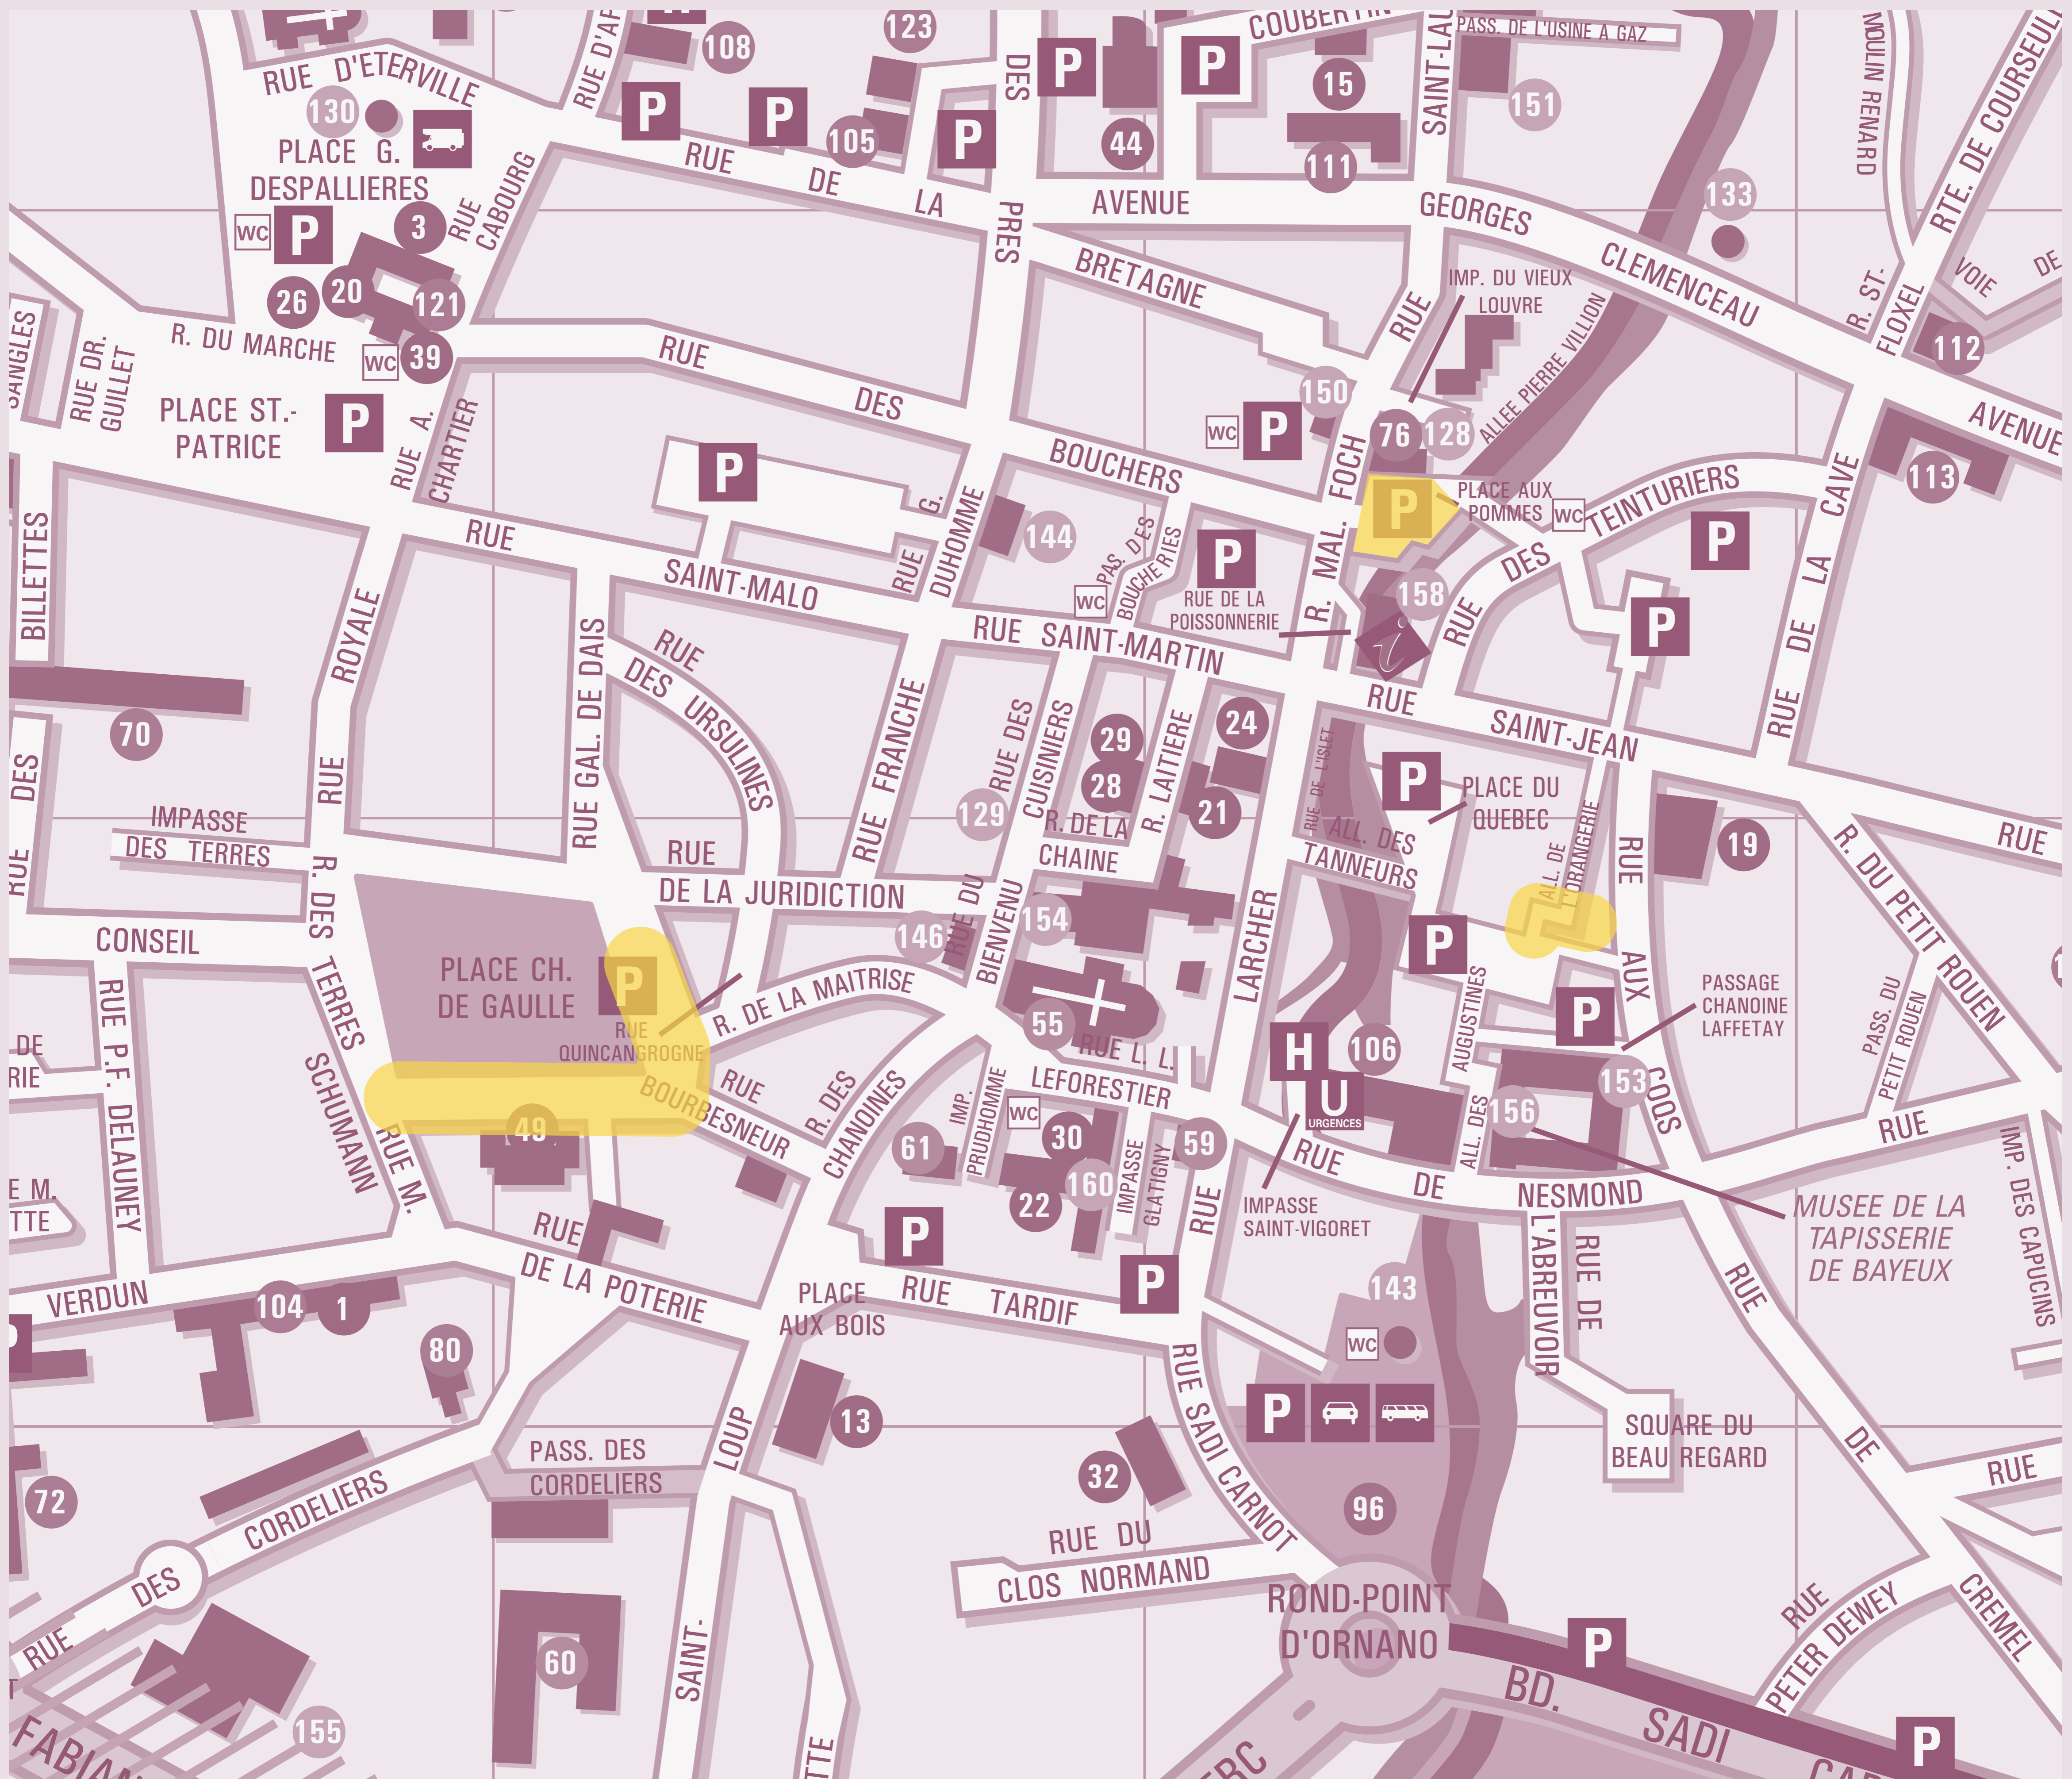

# PLAN DE CIRCULATION VENDREDI 7 JUIN 2024

-  **CIRCULATION INTERDITE DE 8H30 JUSQU'À LA FIN DES CÉRÉMONIES**
-  **CIRCULATION INTERDITE DÈS 17H**
-  **STATIONNEMENT INTERDIT DE 17H À MINUIT**
-  **STATIONNEMENT INTERDIT**
-  **BORNES DE PIÉTONISATION LEVÉES DU MERCREDI 5 JUIN 6H AU VENDREDI 7 JUIN FIN DE JOURNÉE**

## SAMEDI 8 JUIN 2024

**CIRCULATION INTERDITE DÈS 17H**

**STATIONNEMENT INTERDIT DE 17H À MINUIT**

**STATIONNEMENT INTERDIT**

# PLAN DE CIRCULATION DIMANCHE 9 JUIN 2024

-  **CIRCULATION INTERDITE DE 10H JUSQU'À LA FIN DE LA PARADE**
-  **STATIONNEMENT INTERDIT JUSQU'À 10H**
-  **STATIONNEMENT INTERDIT**

## JEUDI 13 JUIN 2024

**STATIONNEMENT INTERDIT À PARTIR DE 19H**