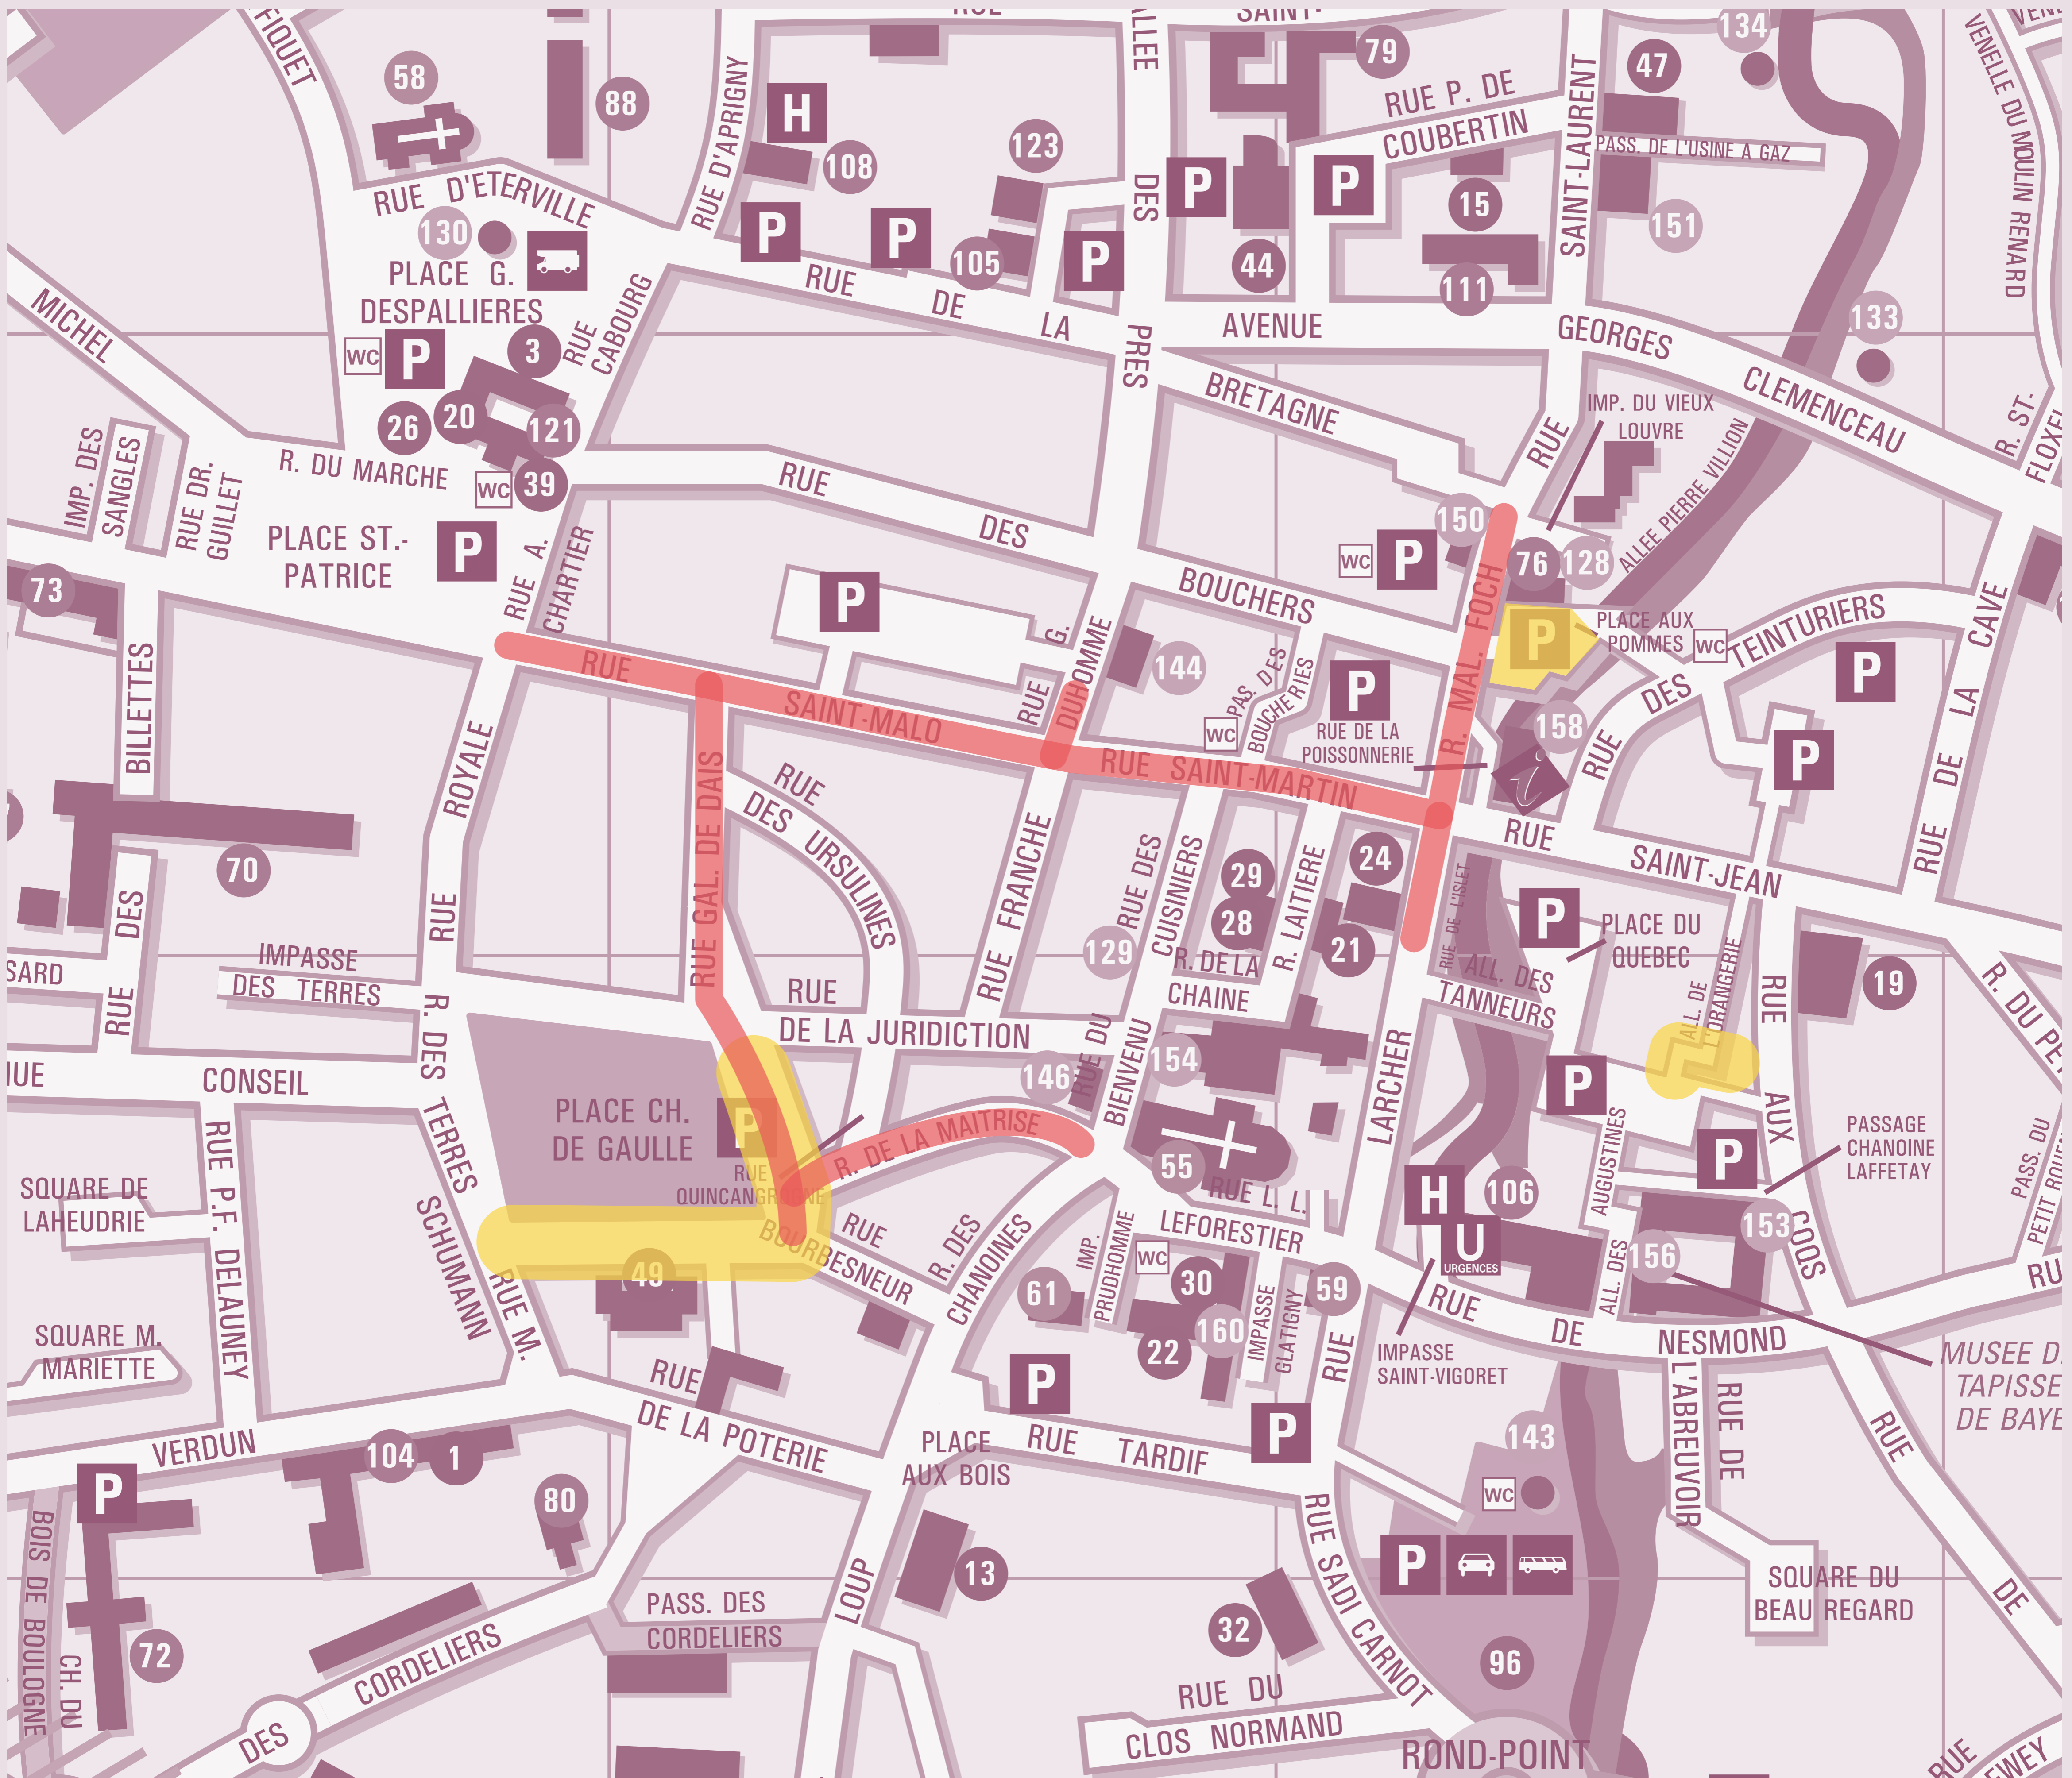

PLAN DE STATIONNEMENT VENDREDI 14 JUIN 2024

CIRCULATION INTERDITE DÈS 13H

STATIONNEMENT INTERDIT